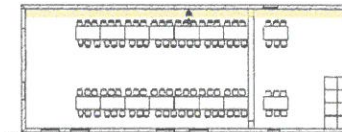

# Kład A

**B-projekt Beata Krekora**  
98-300 Wieluń, ul. Sadowa 37  
NIP 8321109130  
mail: beatakrekora@gmail.com  
tel. 503686668

*PK*