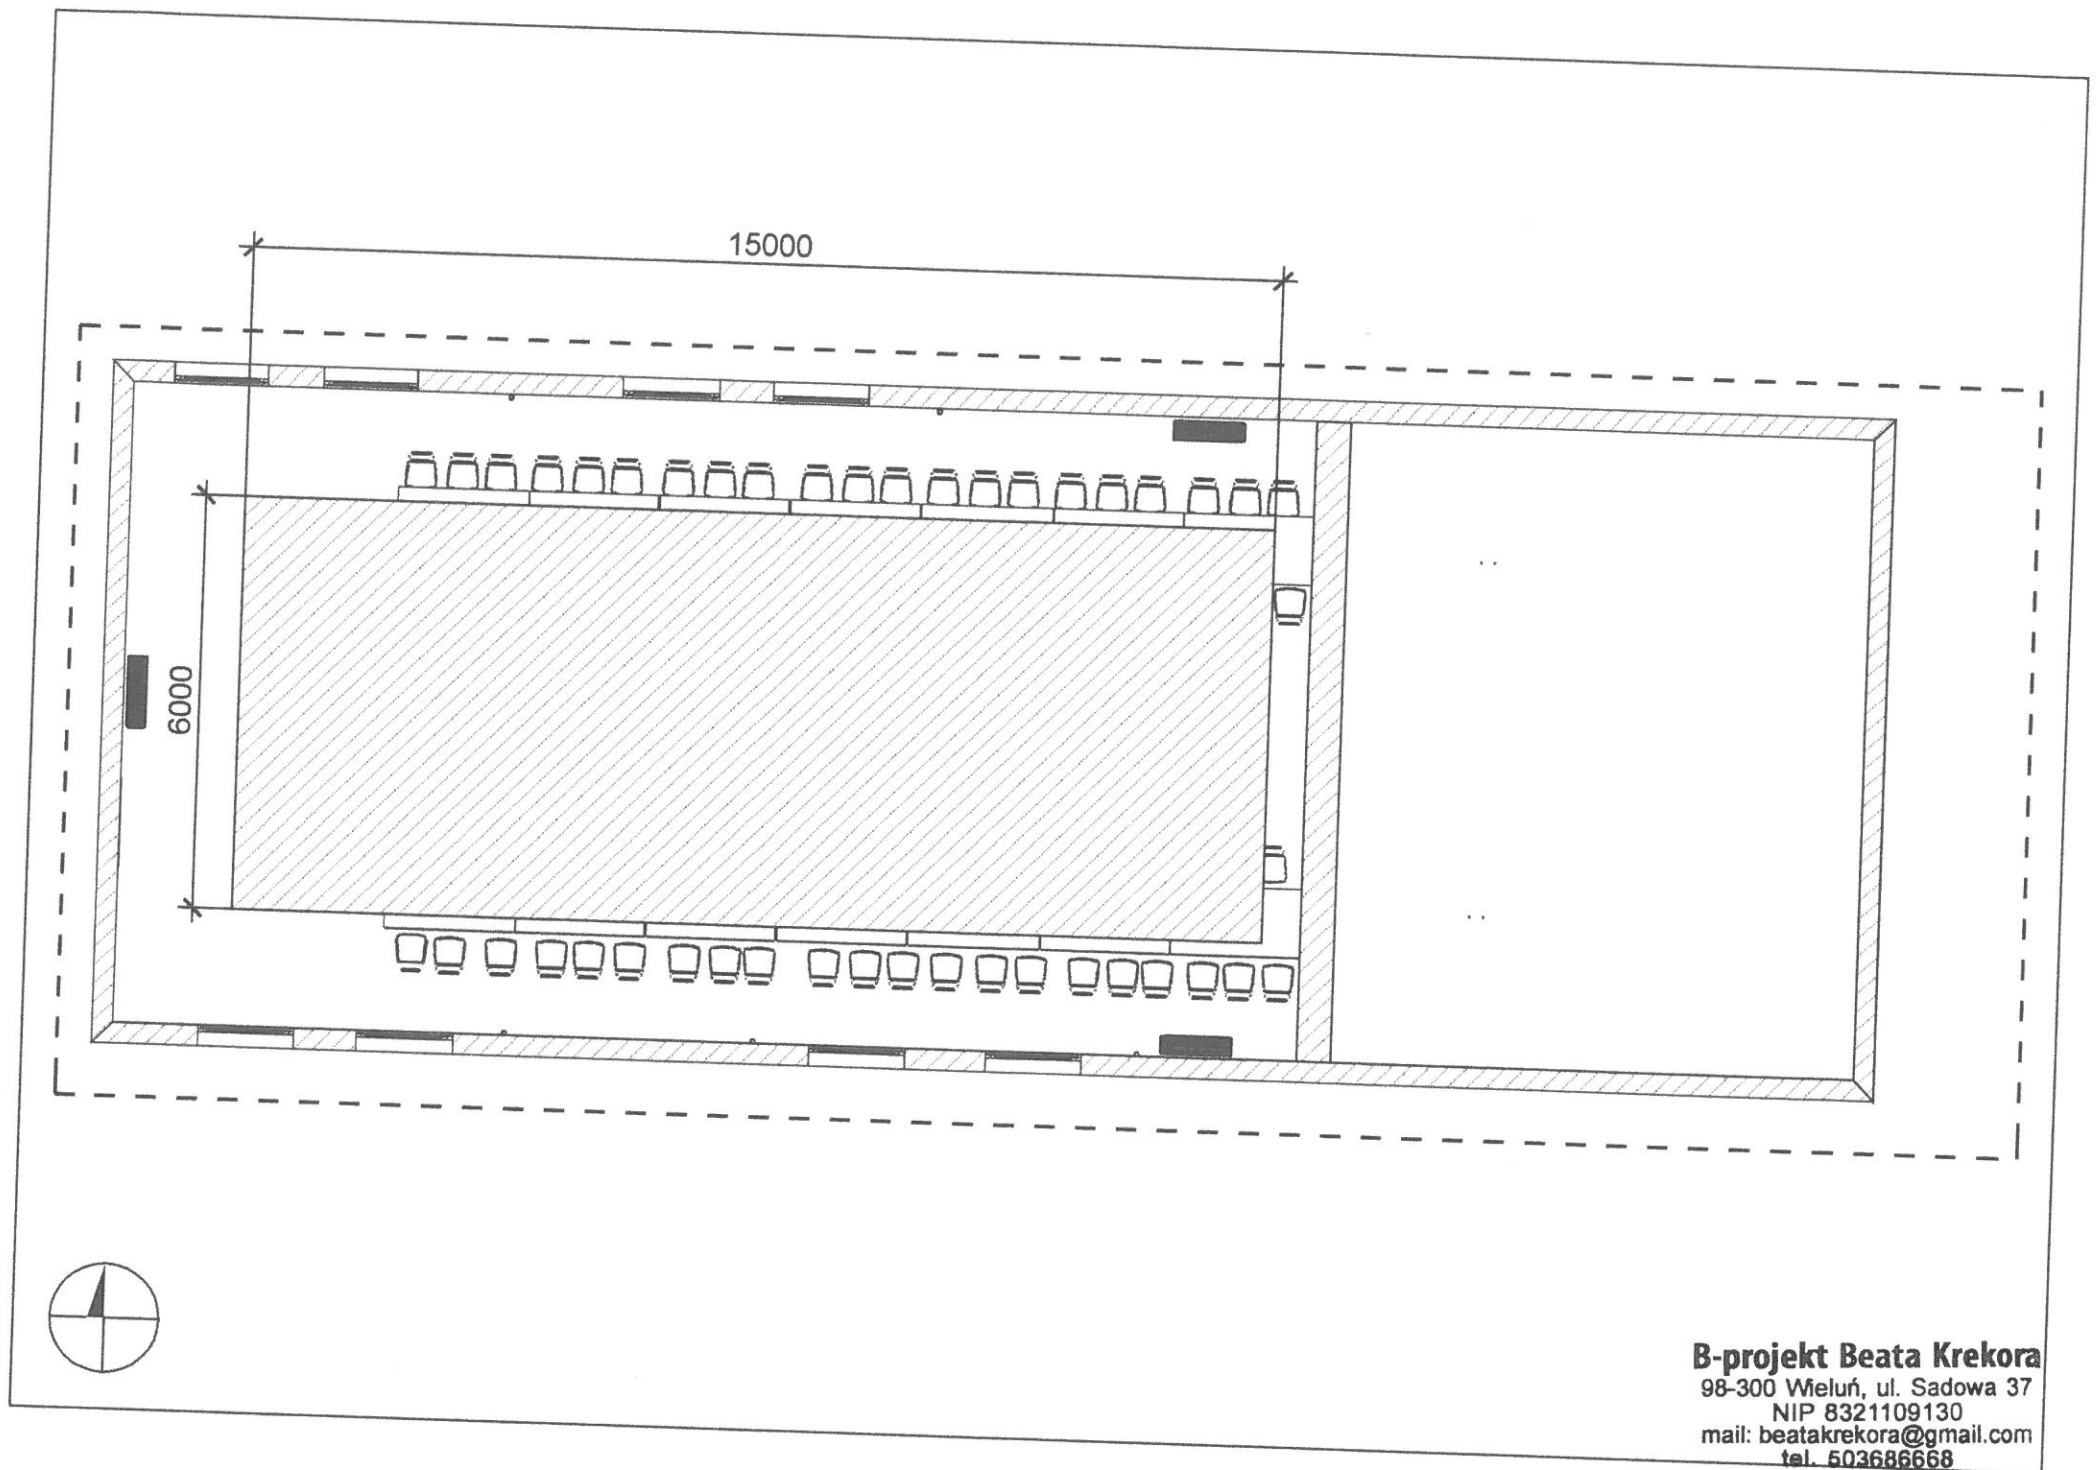

B-projekt Beata Krekora
98-300 Wieluń, ul. Sadowa 37
NIP 8321109130
mail: beatakrekora@gmail.com
tel. 503686668

BK