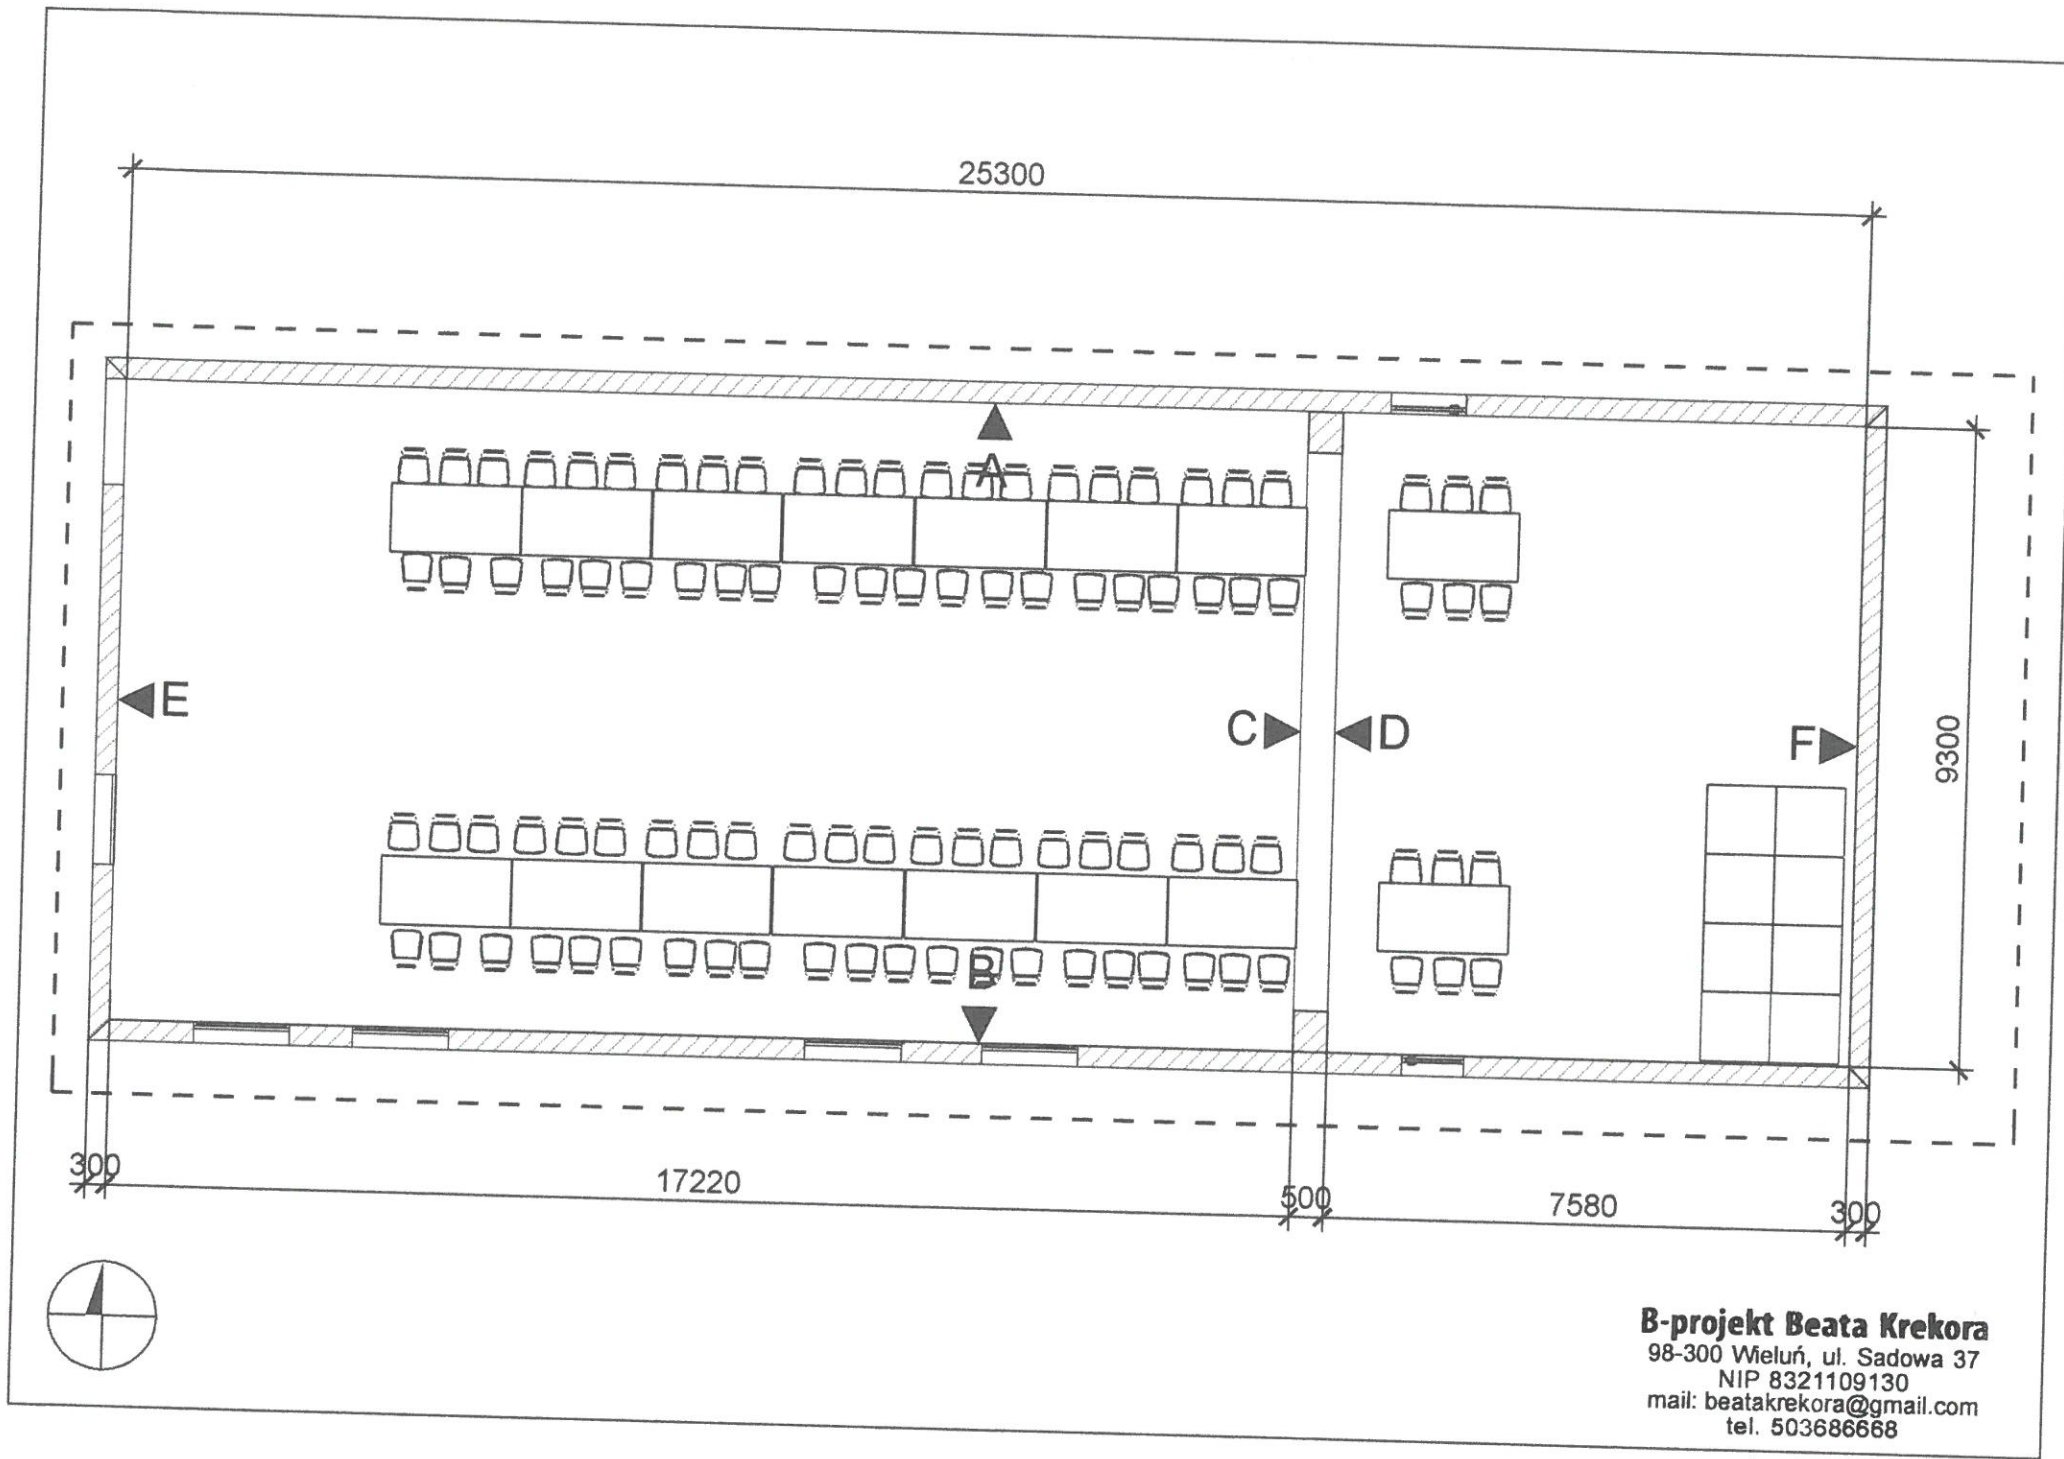

B-projekt Beata Krekora
98-300 Wieluń, ul. Sadowa 37
NIP 8321109130
mail: beatakrekora@gmail.com
tel. 503686668

BK