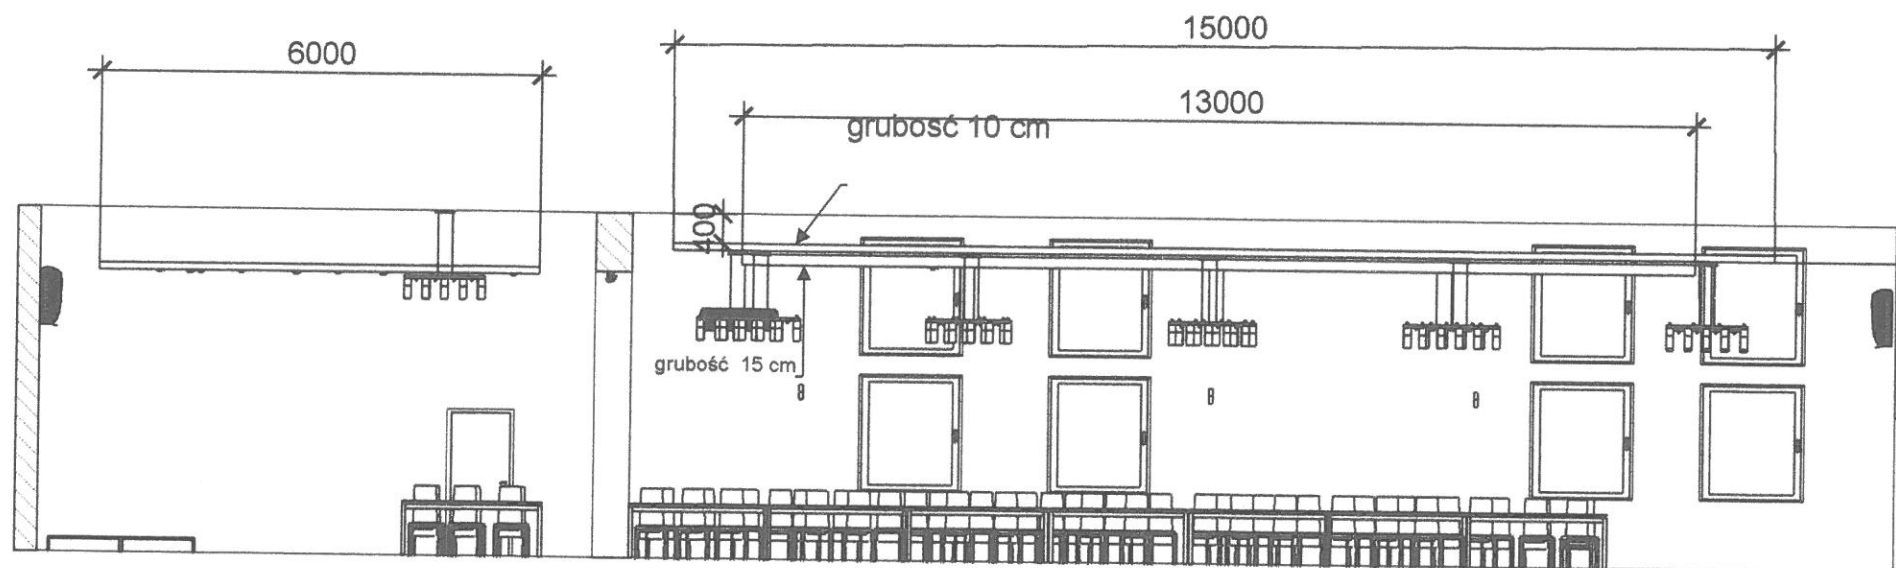

Przekrój A-A

B-projekt Beata Krekora
98-300 Wieluń, ul. Sadowa 37
NIP 8321109130
mail: beatakrekora@gmail.com
tel. 503686668

Beata Krekora